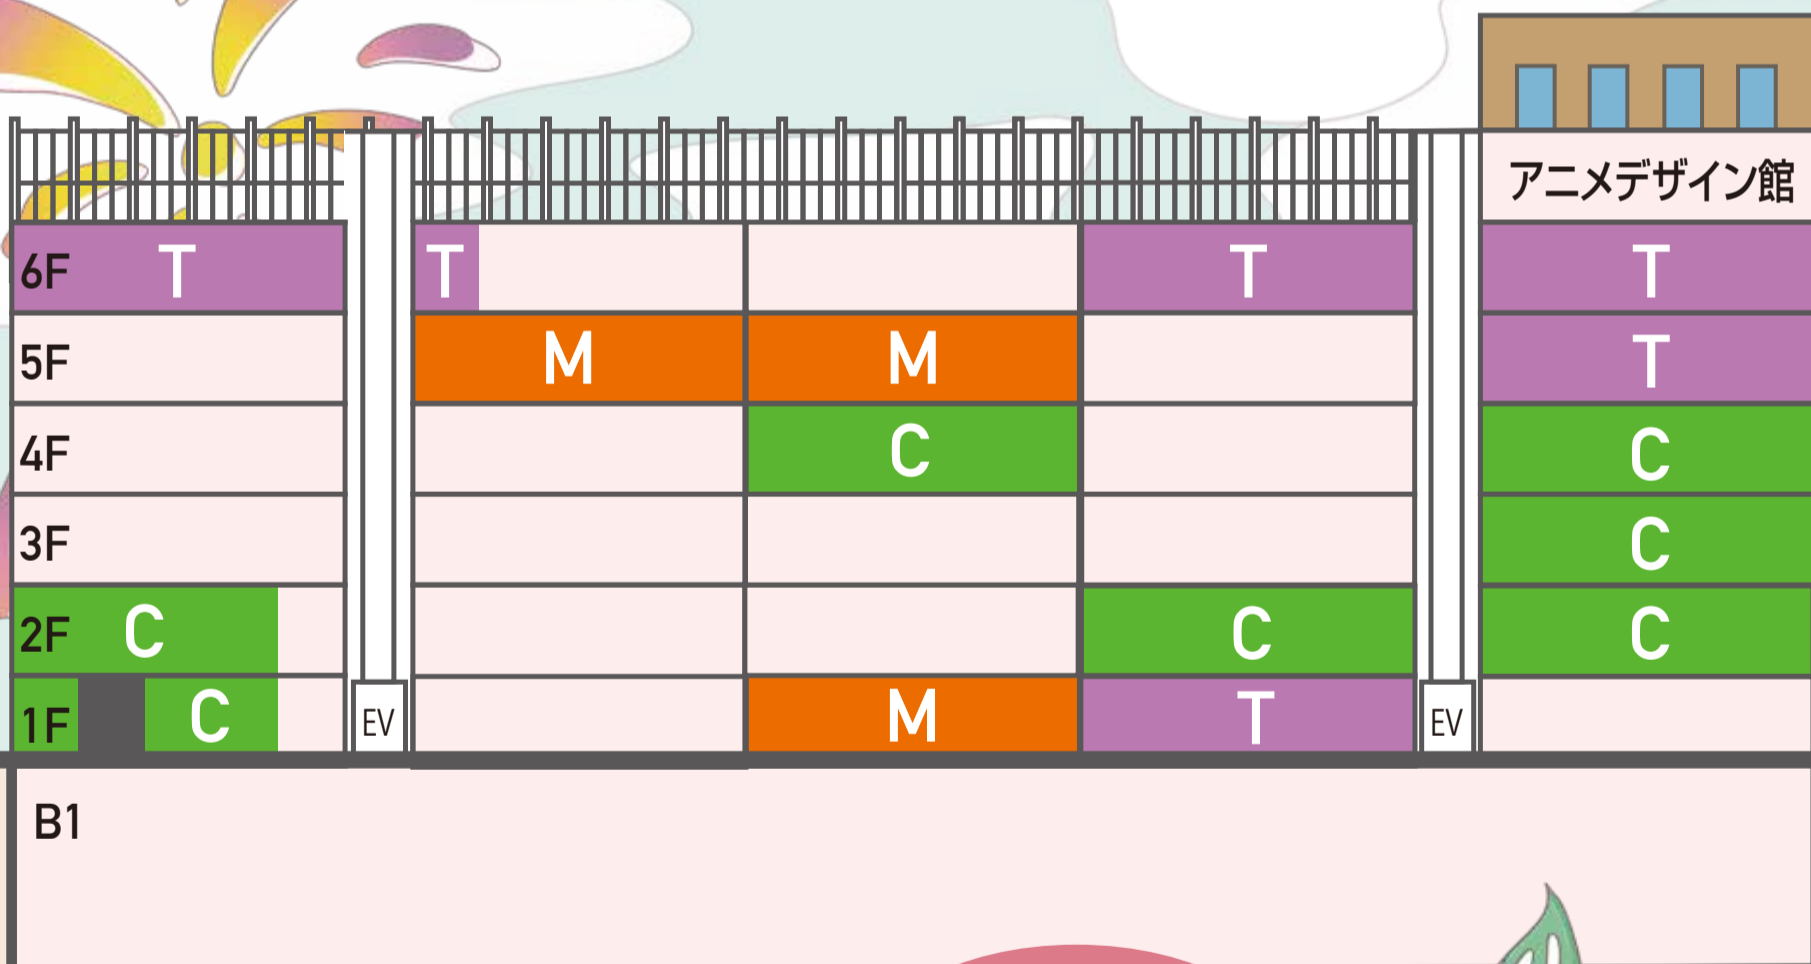

- Foods Foo2 かまトゥカフェ~LABOトゥCOFFEE~ supported by MITSUMOTO COFFEE(Foods Foo2)
- 1F 鉄道模型、落雷実験 (6105)
- 1F Stage Performance(6102)
- 2F Stage Performance(6202,6203), 工学院イラストミュージアム (6A21), 川合兄弟の似顔絵屋 (6A21), ボードゲームラウンジ(ラウンジ), 出羽土御門発見伝~魑魅魍魎で意気揚々~ (6207)
- 2F けんちく作品展 (6211)

- 3F きらきらスーパーボールすくい(ラウンジ)
- 4F コスプレ撮影館(アトリエ1), コスプレ喫茶(ラウンジ), # 推しミンティア部 (6A41)
- 5F さまざまなメディア体験 (音響芸術科実習スタジオ)
- 5F 全日本製造業コマ大戦高校 OBOG・U23(ラウンジ)
- 6F 全日本製造業コマ大戦高校 OBOG・U23(ラウンジ) ヤバいよヤバいよ展(6601), 飛行ロボット (6607)

- M ミュージックカレッジ
- C クリエイターズカレッジ
- T テクノロジーカレッジ

詳細はQRコードを
スキャンしてWebページを
ご確認ください!!